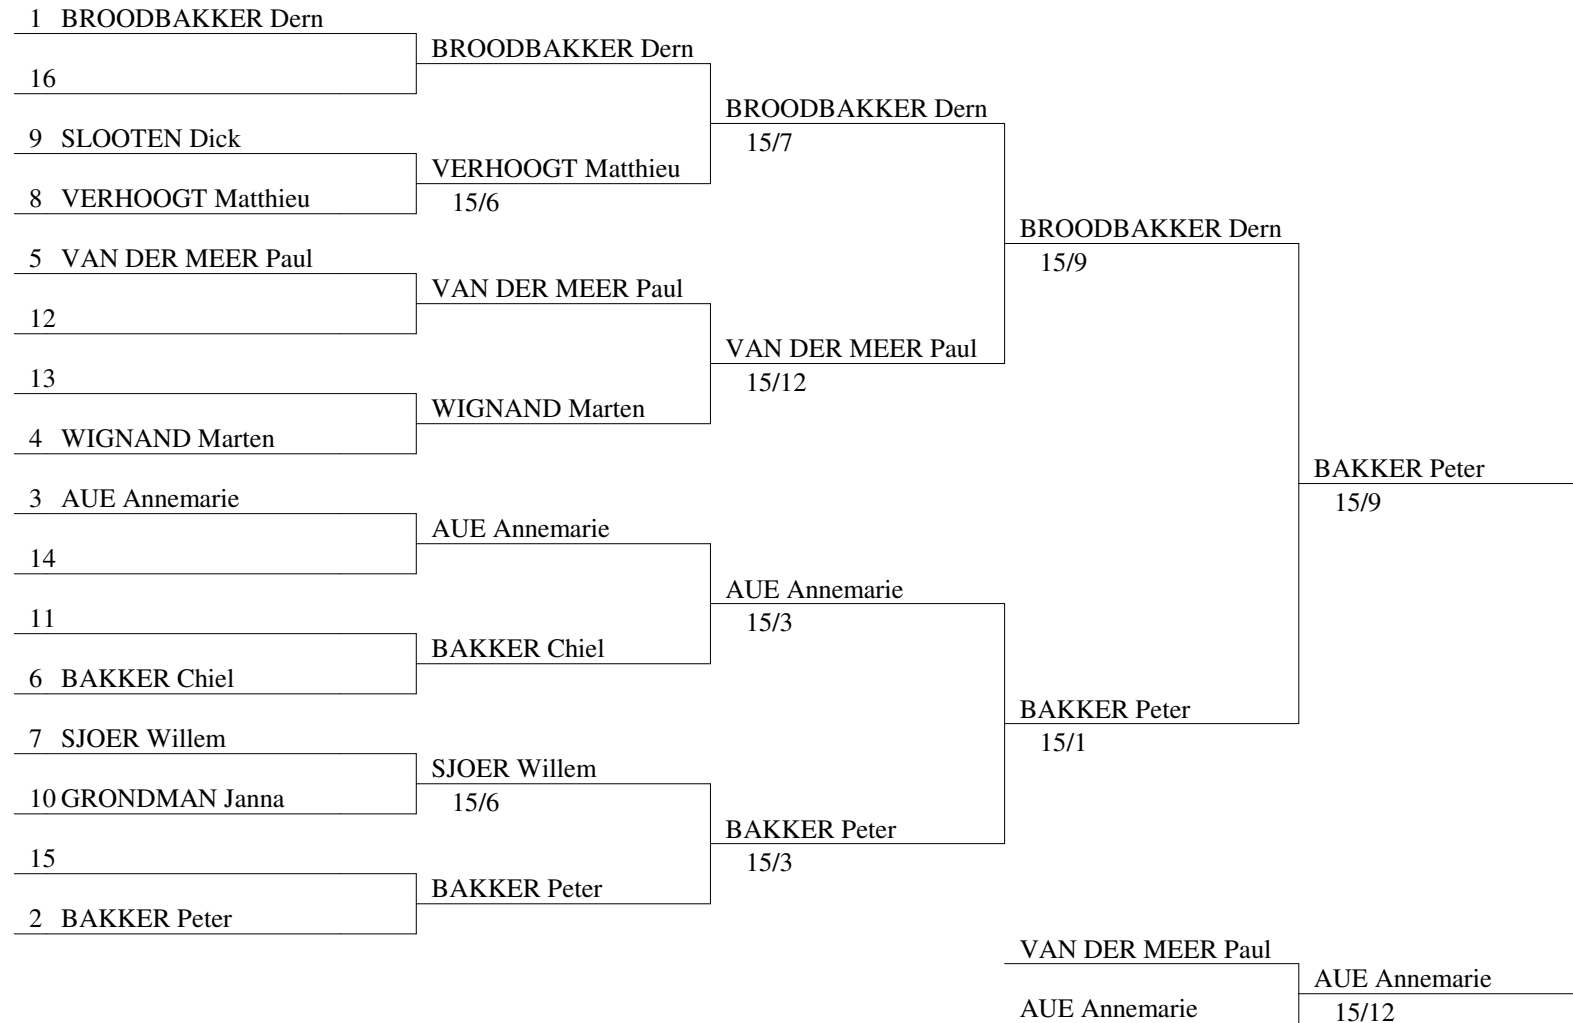

Clubkampioenschap sabel 2012

Tableau of 16

Overall ranking (ordered by ranking)

ranking	name and first name	club	country
1	BAKKER Peter		
2	BROODBAKKER Deric		
3	AUE Annemarie		
4	VAN DER MEER Paul		
5	WIGNAND Marten		
6	BAKKER Chiel		
7	SJOER Willem		
8	VERHOOGT Matthieu		
9	SLOOTEN Dick		
10	GRONDMAN Janna